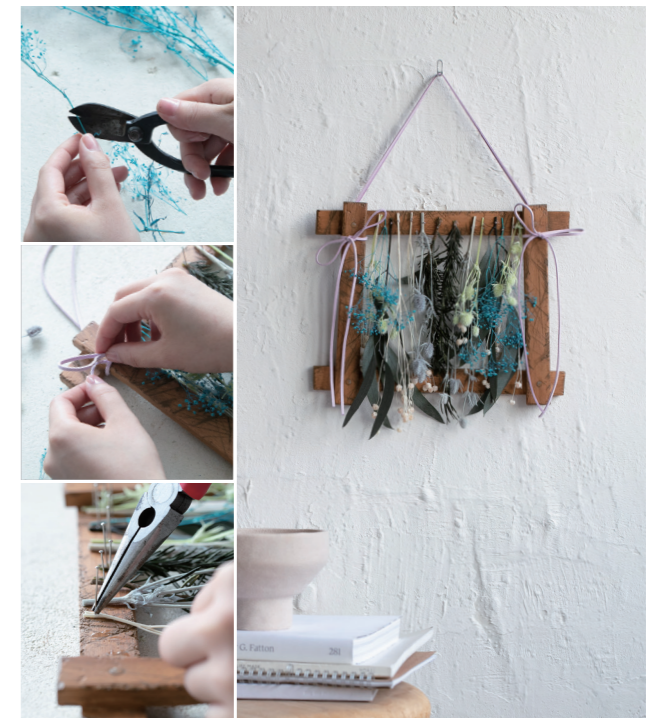

束ねて、吊して、作って、飾る。組み合わせで楽しむ私のお気に入りアイテム。

02 BOX ARRANGE

モダンな印象を与えるボックスアレンジ。
"華やかな彩り"が空間のアクセント。

1. < AN80003 > ライスフラワー 800円/束(税抜) 1束 L約45cm ⑱ ホワイトグリーン
2. < AN80003 > ライスフラワー 800円/束(税抜) 1束 L約45cm ⑲B ライトモーブ
3. < AN80019 > ユーカリ(丸葉) 800円/束(税抜) 1束 L約45cm ⑲S セージグリーン
4. < AN80022 > ホップブッシュ 800円/束(税抜) 1束 L約40cm ⑲G ブルーグリーン
5. < AN80026 > エリンジウム 800円/束(税抜) 1束 L約45cm ⑲ ターコイズ
6. < AN80026 > エリンジウム 800円/束(税抜) 1束 L約45cm ⑲B オレンジ
7. < AN80027 > ミニカスミ 800円/束(税抜) 1束 L約37cm ⑳ ピンク
8. < AN80027 > ミニカスミ 800円/束(税抜) 1束 L約37cm ㉑ ターコイズ