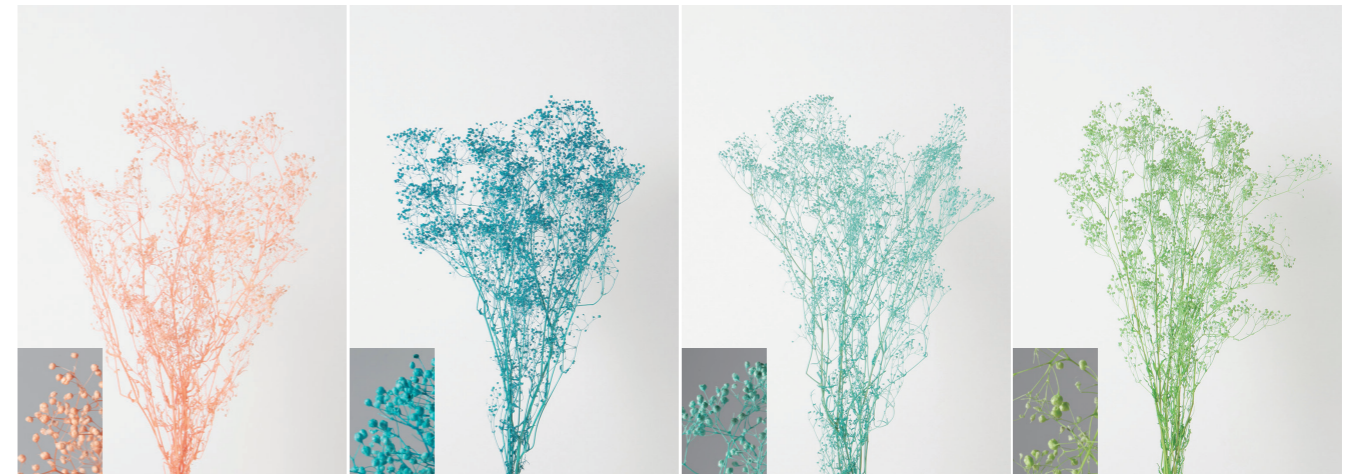

AN80026
エリンジウム
¥800/束 (税抜)
1束 L約45cm
⑥③W グレイホワイト

AN80022
ホップブッシュ
¥800/束 (税抜)
1束 L約40cm
⑨G ブルーグリーン

AN80024
ユーカリ(細葉)
¥800/束 (税抜)
1束 L約50cm
⑤①A グリーン

AN80025
ラベンダー
¥800/束 (税抜)
1束 L約45cm
⑨ ブルー

AN80025
ラベンダー
¥800/束 (税抜)
1束 L約45cm
⑥①A グリーン