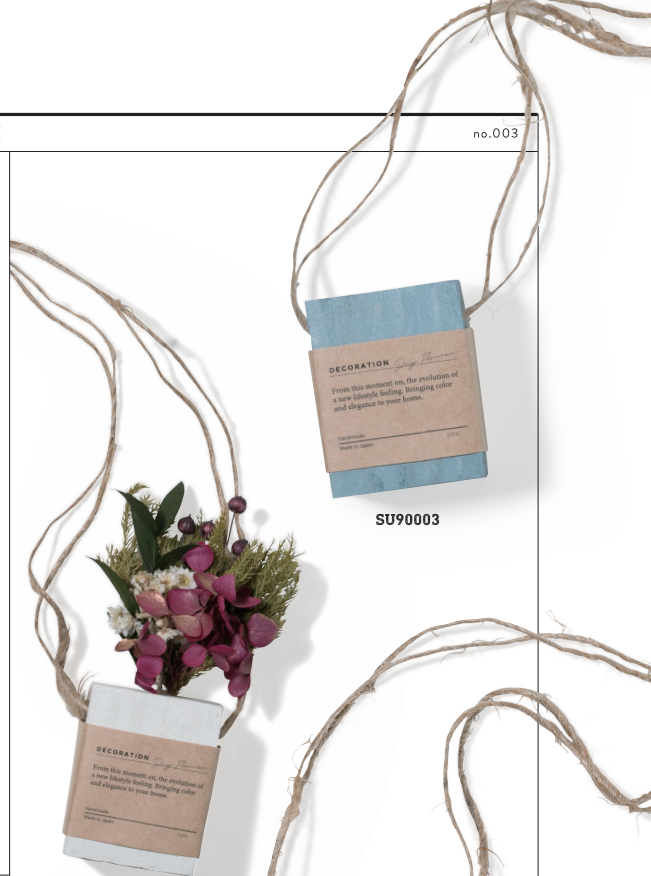

SU90007

ウッドパネル 3コタイプ

¥1,800/コ(税抜)

1コ/30コ

L26 W29.6

パネル:22×29.6

(ウッド・牛革・ワイヤー)

OPP袋入