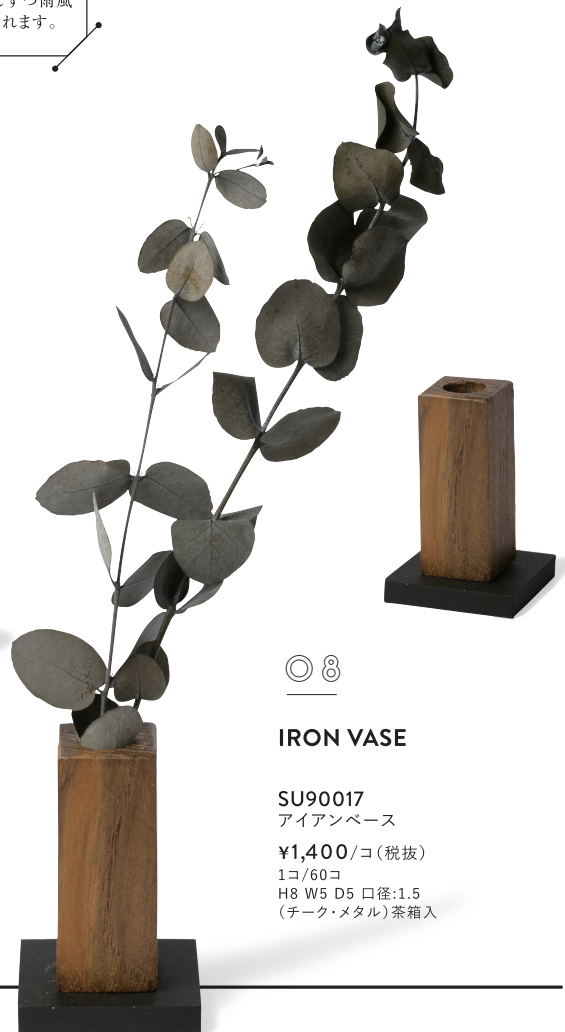

SU90014
ウッドラウンドベース

¥1,200/コ(税抜)
1コ/100コ
H6.3 W6.5 D2.5 口径:1.4
(チーク・メタル)OPP袋入
※SU00029 kotabaミニノリ使用

◎ 6

WOOD HOLE VASE

SU90011
ウッドホールベース

¥1,400/コ(税抜)
1コ/72コ
H12.5 W7 D3 口径:1.5
(チーク)OPP袋入
※SU00070 tabaシンカイ使用