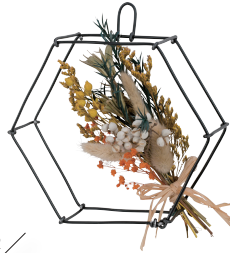

package
size:L26.5×W24.5×D6

◦ SMALL SIZE

01 /

キューブの中に皆ロマンを閉じ込める。

SU00077 wire object キューブ
¥3,000/コ(税抜) 1コ/42コ L14 W14 D5.3
(ブリザーブド・ドライ・ワイヤー)

02 /

自然の作りだす美しい形。

SU00076 wire object ヘキサゴン
¥3,000/コ(税抜) 1コ/42コ L18 W17 D5.5
(ブリザーブド・ドライ・ワイヤー)