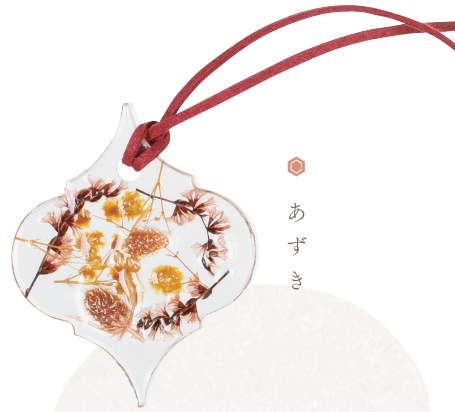

初めてライムの味を知ったのは、大人になってから。さわやかさを感じるスプリンググリーンにホワイトをプラス。

SU00114

ハナコオリ らいむ

¥1200/コ(税抜)

1コ/96コ

L7.3 W5.8 D0.5 紐:32

(プリザーブド・ドライ・エボキシ樹脂)

package
size:L11×W9×D2.5

あずき

和の甘味は美しさを求めた。ほんのり小豆がかった色合いは大人の装い。

SU00115

ハナコオリ あずき

¥1200/コ(税抜)

1コ/96コ

L7.3 W5.8 D0.5 紐:32

(プリザーブド・ドライ・エボキシ樹脂)