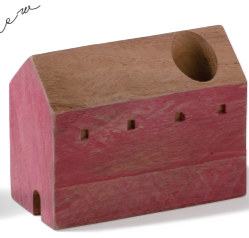

OLD TEAK VASE

VASE
13

木目の濃淡が特徴のチーク・古材ベース。

無垢ならではの、一つ一つ違った表情が楽しめます。tabaやkotabaが入るサイズ展開です。

世界三大名木である「チーク」は木肌の美しさもさることながら、材木は堅く耐久性があります。

こちらの商品は計画的に植林した持続可能な優良なチーク素材を使用しております。木の表面には数十年の歳月を経て少しずつ雨風に削られてきたキズや穴なども含まれます。

自然が創り出す表情の美しさ。

※SU00146 tabaチーク使用

1 Wood House Vase

SU90018

SU90019 おうちベース
¥800/コ(税抜)
1コ/100コ H6 W3.5 D4 口径:1.5
(チーク) OPP袋入

SU90018 おうちベース
¥900/コ(税抜)
1コ/100コ H5.5 W3.5 D7 口径:1.5
(チーク) OPP袋入

SU90020 おうちベース
¥1,100/コ(税抜)
1コ/100コ H6 W5 D5 口径:1.5
(チーク) OPP袋入
※SU00144 kotabaエスニック使用

2 Wood Hole Vase

SU90012
ウッドホールベース
¥1,400/コ(税抜)
1コ/72コ
H6.8 W12.5 D2.8 口径:1.5
(チーク) OPP袋入
※SU00028 kotabaサンボミチ使用

3 Wood Round Vase

SU90014
ウッドラウンドベース
¥1,200/コ(税抜)
1コ/100コ
H6.3 W6.5 D2.5 口径:1.4(チーク・メタル) OPP袋入
※SU00029 kotabaミノリ使用

SU90013
ウッドラウンドベース
¥1,200/コ(税抜)
1コ/100コ
H6.3 W6.5 D2.5 口径:1.4
(チーク・メタル) OPP袋入

4 Wood Iron Vase

SU90021
ウッドアイアンベース
¥1,500/コ(税抜)
1コ/60コ H11.5 W10 D4 口径:1.5
(チーク・メタル) OPP袋入

5 House Magnet Vase

SU90008 おうちマグネットベース
¥900/コ(税抜)
1コ/110コ H7.3 W5 D4 口径:1.5
(チーク・マグネット) OPP袋入

SU90010 おうちマグネットベース
¥1,100/コ(税抜)
1コ/110コ H7 W7 D3.5 口径:1.5
(チーク・マグネット) OPP袋入

6 Maple Wood Vase

SU90022
メイプルウッドベース
¥1,400/コ(税抜)
1コ/100コ H7 W3 D3 口径:1.5
(メイプル) 茶箱入

8 Iron Vase

SU90017
アイアンベース
¥1,400/コ(税抜)
1コ/60コ
H8 W5 D5 口径:1.5
(チーク・メタル) 茶箱入

7 Pastel Vase

SU90015 パステルラウンドベース
¥650/コ(税抜)
1コ/144コ φ8.5 D0.8 留め具:1.5
(チーク・ワイヤー・メタル) OPP袋入

SU90016 パステルレクタングルベース
¥1,300/コ(税抜)
1コ/72コ L18 W8.8 留め具:1.5
(チーク・ワイヤー・メタル) OPP袋入