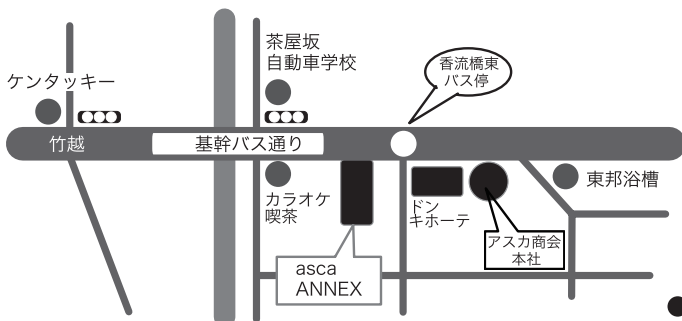

※ asca FAIR ご来場確認のために取扱う個人情報は、厳重に管理し、asca FAIR 以外での利用目的には使用いたしません。

取得した個人情報は、いかなる場合でも開示いたしません。

※名古屋会場の駐車場は限定4台とさせていただきます。先着順とさせていただきますので、満車の場合は近隣のパーキングへお客様のご負担をお願いいたします。また駐車場内での事故・盗難等のトラブルについては責任を負いかねます。ご了承ください。

■名古屋ショールーム (アネックス)

名古屋市千種区新西一丁目1-8 アスカアネックス

- 基幹バスご利用の場合
名鉄バスターミナルより (約40分)
又は市バス・栄バスターミナルより (約30分)
引山方面にて『香流橋東』バス停下車徒歩約2分

- 地下鉄名古屋駅から東山線・藤が丘行きにて、一社駅下車 (約20分) 一社駅から車で約10分
- 地下鉄名城線茶屋ヶ坂下車、市バス・名鉄バスにて引山方面に乗り換え『香流橋東』バス停下車徒歩約2分